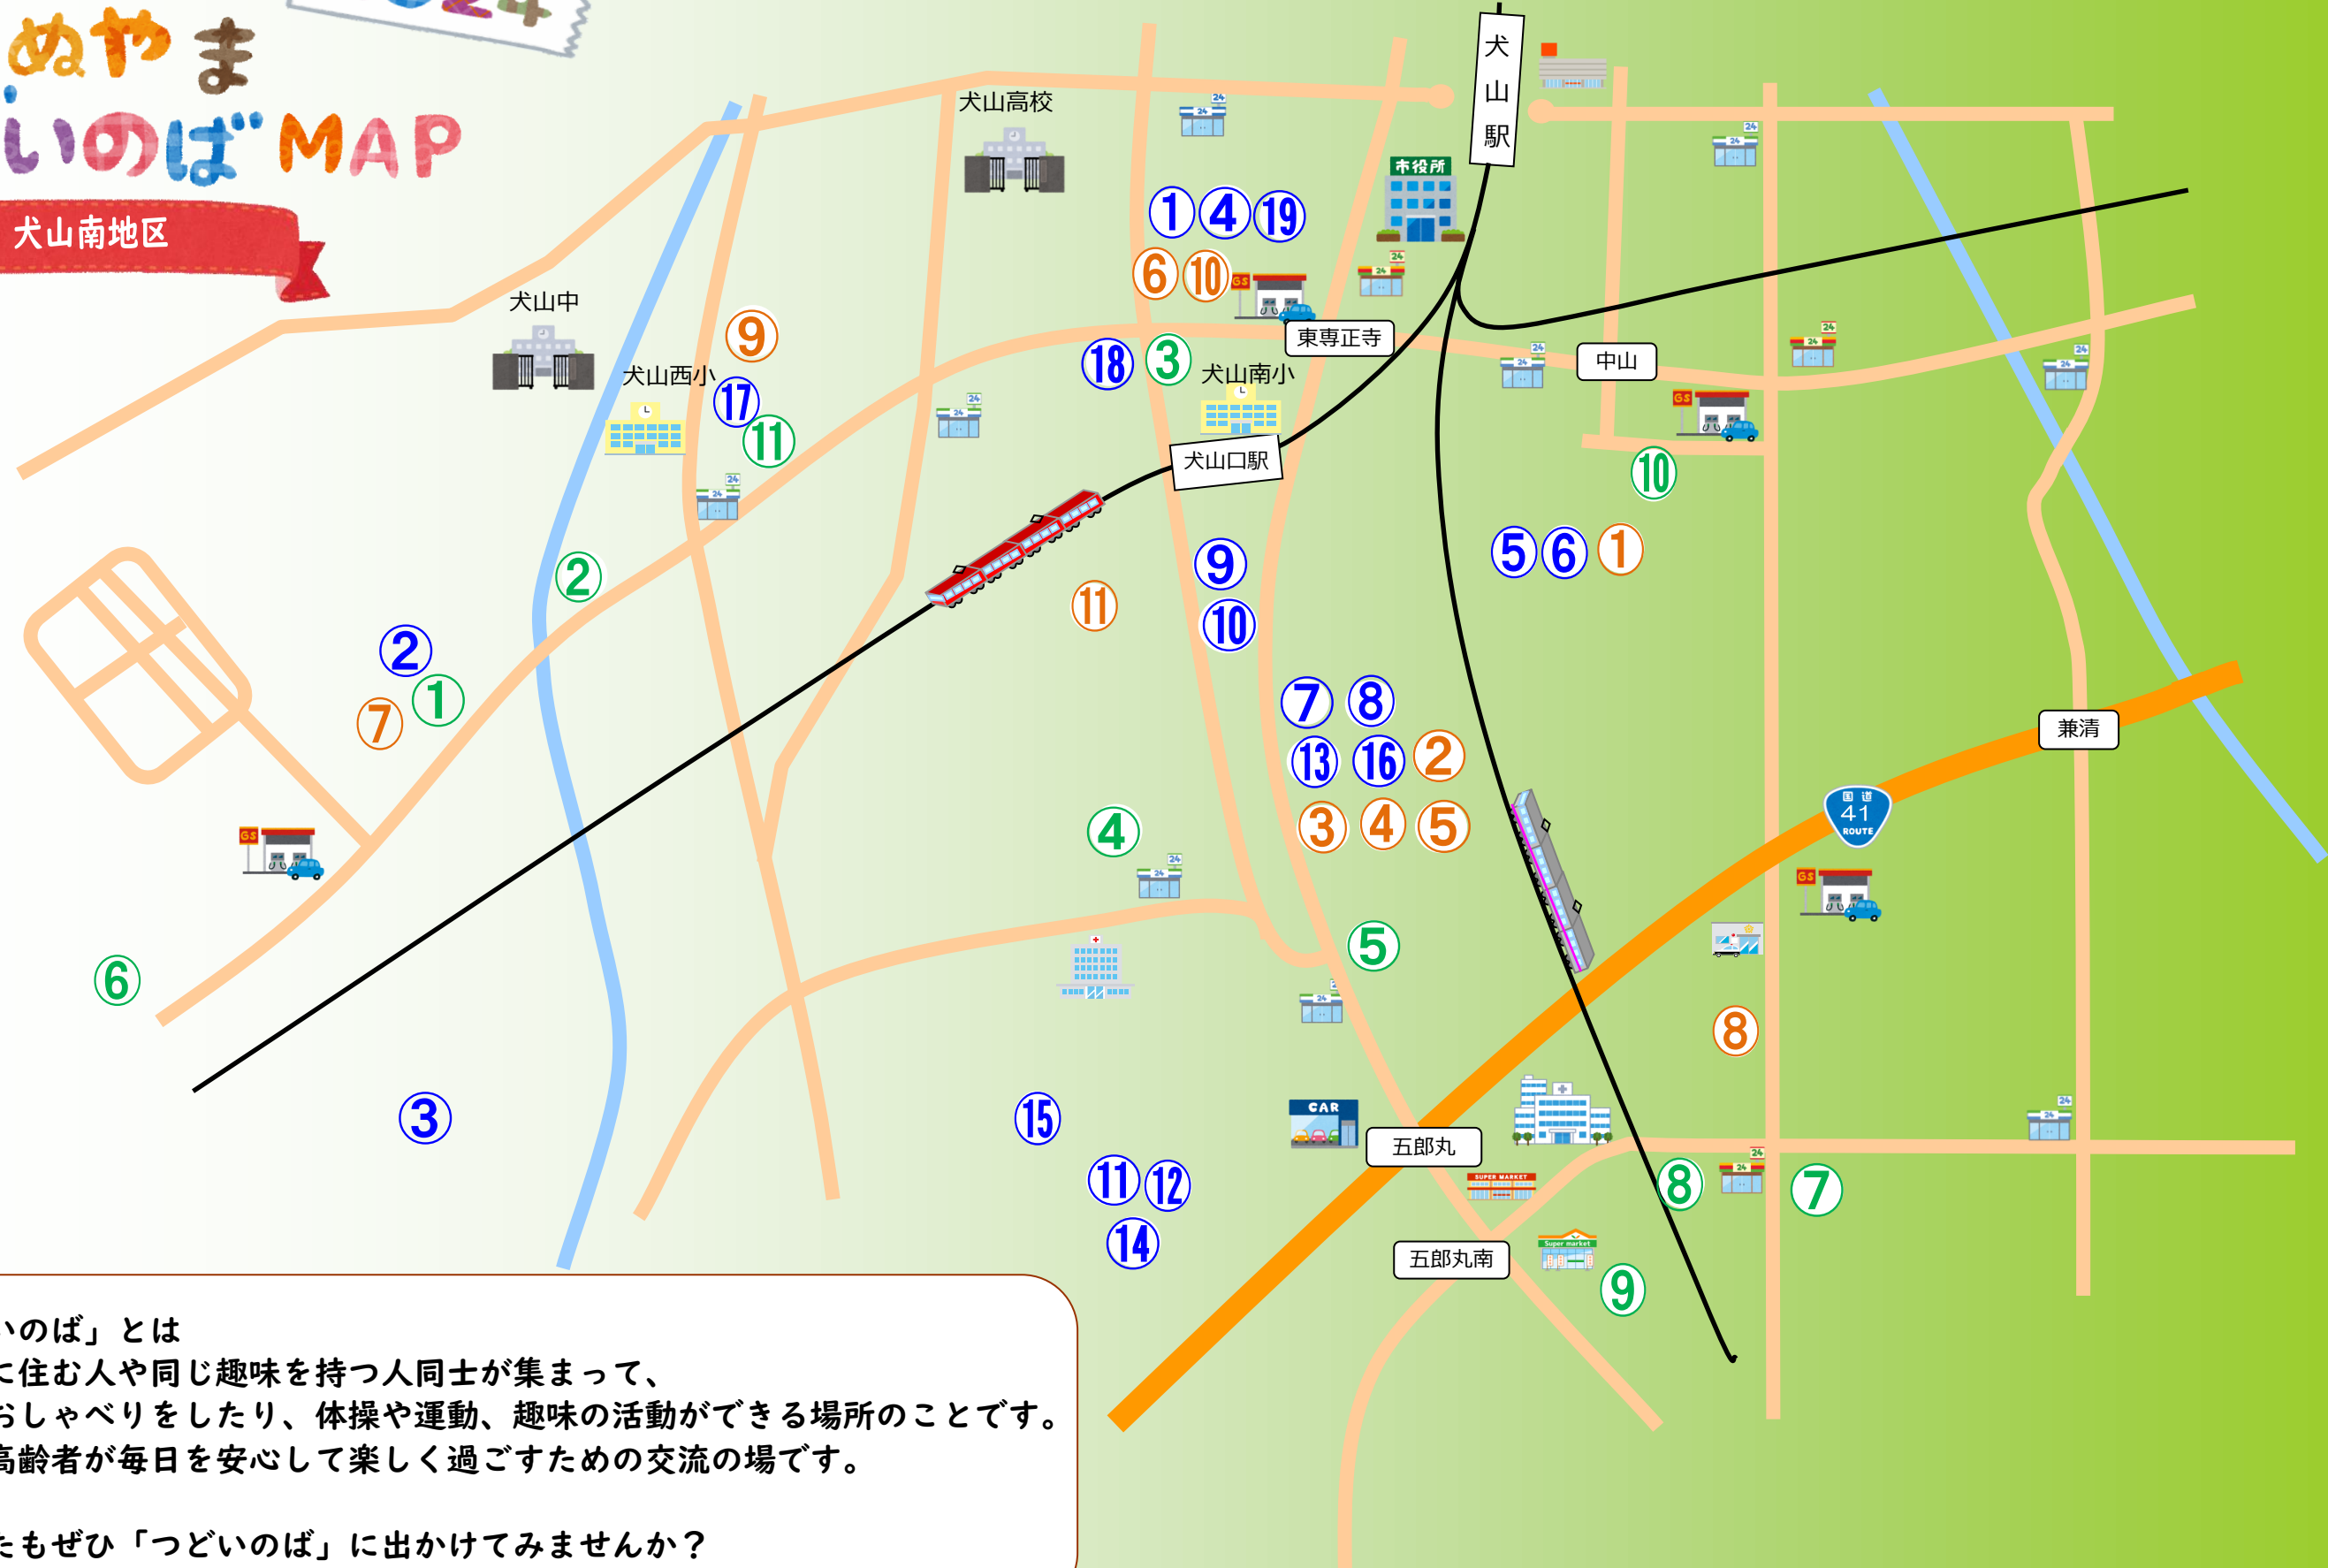

幸 齢 者 のための

2024

# いぬやま つどいのば MAP

犬山南地区

「つどいのば」とは  
 近所に住む人や同じ趣味を持つ人同士が集まって、  
 気軽におしゃべりをしたり、体操や運動、趣味の活動ができる場所のことです。  
 地域の高齢者が毎日を安心して楽しく過ごすための交流の場です。

あなたもぜひ「つどいのば」に出かけてみませんか？